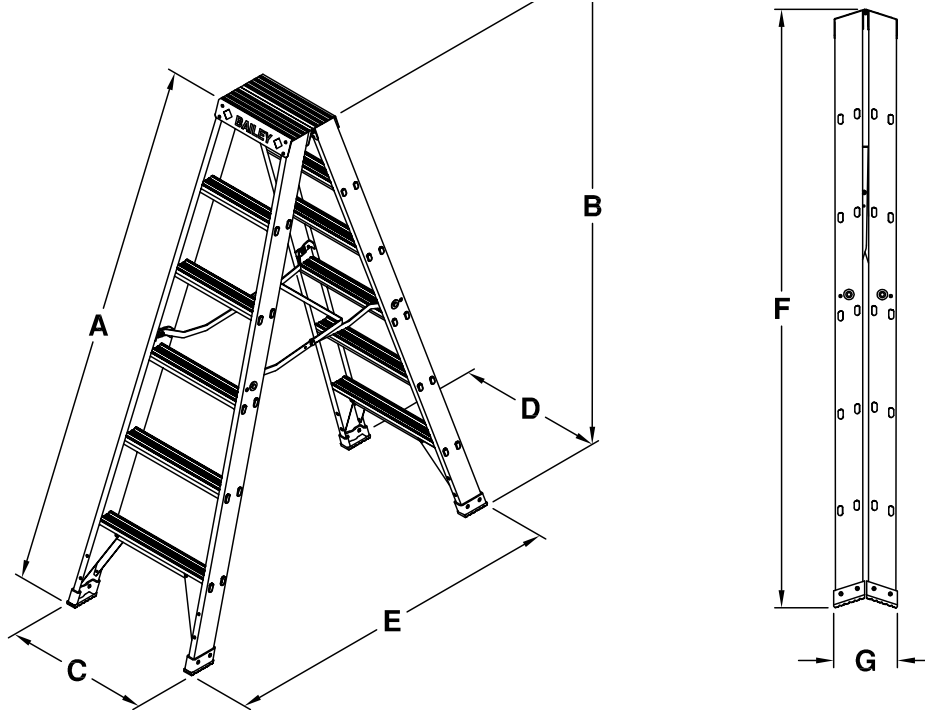

### DOUBLE SIDED / RFDS

PRODUCT CODE	PRODUCT DESCRIPTION	PRODUCT EAN	A(mm)	B(mm)	C(mm)	D(mm)	E(mm)	F(mm)	G(mm)	WT(kg)
FS10483	RFDS 3	9312097007178	898	854	423	423	751	928	190	5.50
FS10484	RFDS 4	9312097007185	1198	1140	463	463	937	1228	190	7.00
FS10485	RFDS 6	9312097007192	1798	1710	543	543	1307	1828	190	10.60
FS10486	RFDS 7	9312097008038	2098	1996	583	583	1491	2128	190	12.50
FS10487	RFDS 8	9312097008076	2398	2281	623	623	1678	2428	190	14.50
FS10488	RFDS 10	9312097008083	2998	2852	703	703	2047	3028	190	20.30
FS10489	RFDS 12	9312097008090	3598	3423	783	783	2417	3628	190	25.50